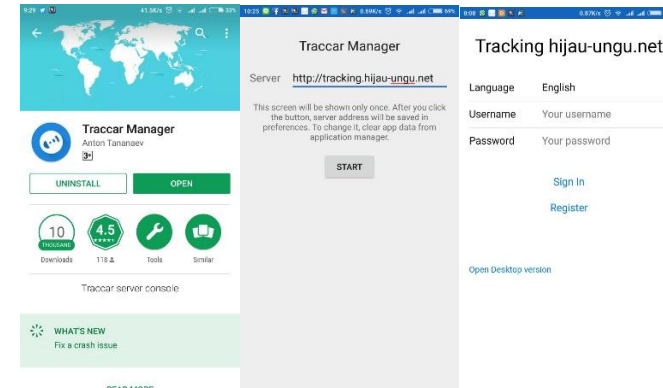

b. Traccar Manager

Server : tracking.hijau-ungu.net