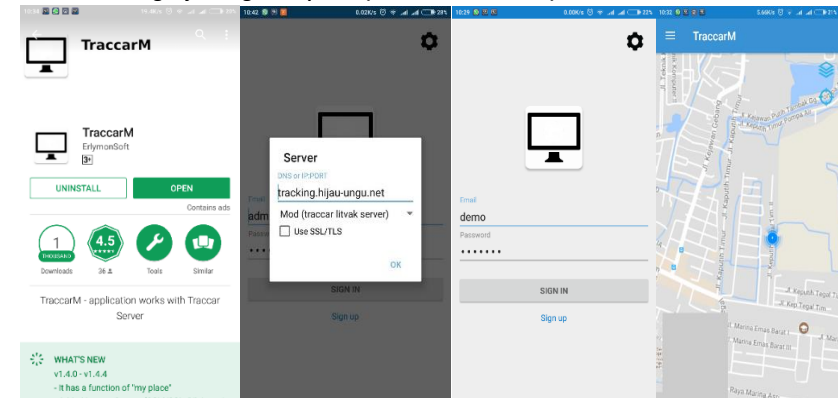

B. Android

a. TraccarM

Server : tracking.hijau-ungu.net | mod (traccar Litvak server)